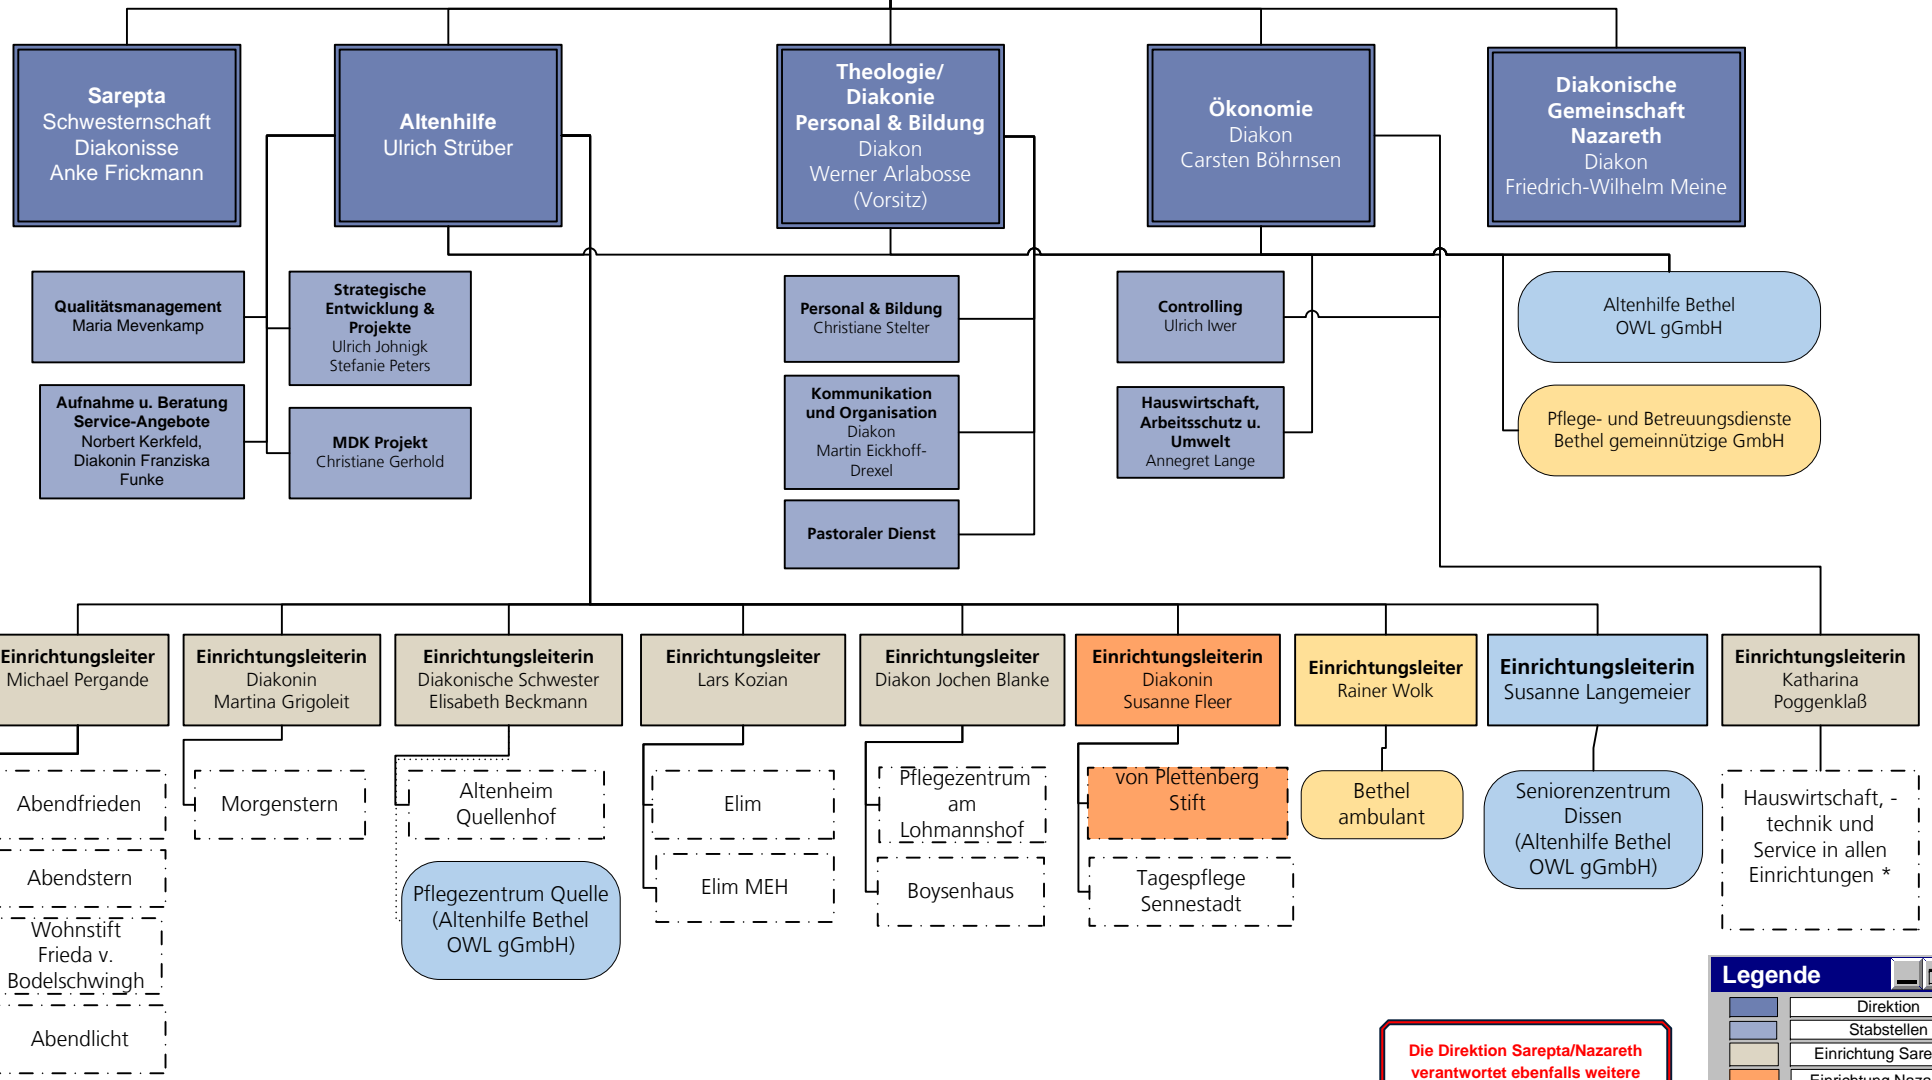

Verwaltungsrat  
vBS Bethel

**Vorstand**  
vBS Bethel

**Die Direktion Sarepta/Nazareth verantwortet ebenfalls weitere Einrichtungen in den Stiftungen. Diese sind auf folgendem Schaubild dargestellt: „Organigramm Einrichtungen/zentrale Dienste“**

| Legende |   |
|---------|---|
|         | Direktion                                 |
|         | Stabstellen                               |
|         | Einrichtung Sareptas                      |
|         | Einrichtung Nazareths                     |
|         | Altenhilfe Bethel OWL gmbH                |
|         | Pflege- und Betreuungsdienste Bethel gmbH |

Stand ab  
1.7.2011